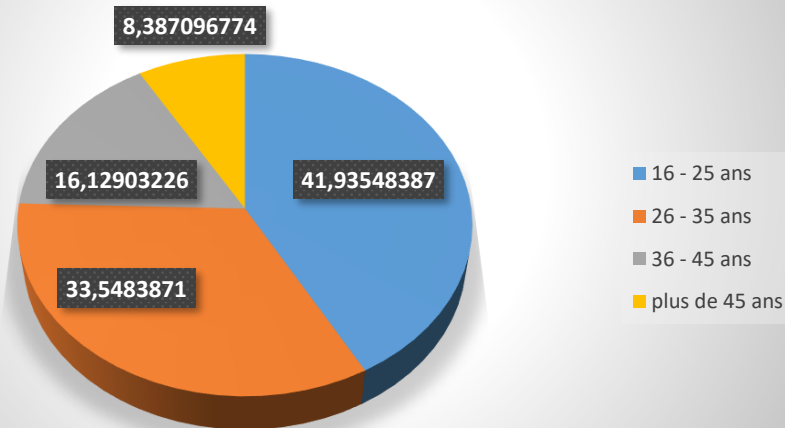

II. Sessions DELF DALF Année 2020

Niveaux	Nbre sessions	Admis	Non admis	Total candidats	% réussite
A2	2	21	3	24	87,5
B1	2	11	1	12	91,666667
B2	1	15	3	18	83,333333
Total :	5	47	7	54	87,037037

NOTE : L'augmentation du taux de réussite entre les sessions de 2019 et celles de 2020 est potentiellement due aux informations supplémentaires données lors de l'inscription et à l'orientation des candidats vers des sites internet et des ressources pour se préparer à ces épreuves.

CENTRE FLE RESULTATS AUX TESTS ET CERTIFICATIONS (2019 et 2020)

III. Tendance des âges des candidats - sessions DELF / DALF

Tranche d'âge des candidats	Nombre candidats 2019	Pourcentage 2019	Nombre candidats 2020	Pourcentage 2020	Total candidats 2019-20	Pourcentage 2019-20
16 - 25 ans	54	53,4653	11	20,37037	65	41,9354839
26 - 35 ans	28	27,7228	24	44,444444	52	33,5483871
36 - 45 ans	11	10,8911	14	25,925926	25	16,1290323
plus de 45 ans	8	7,92079	5	9,2592593	13	8,38709677

Tendance des âges des candidats aux sessions DELF DALF 2019 et 2020

NOTE : nous constatons grâce à ces données que les candidats aux sessions DELF DALF sont en grande majorité des grands adolescents et jeunes adultes de moins de 35 ans. Les moins de 25 ans s'inscrivent d'autant plus aux sessions DELF DALF que les 26-35 ans.