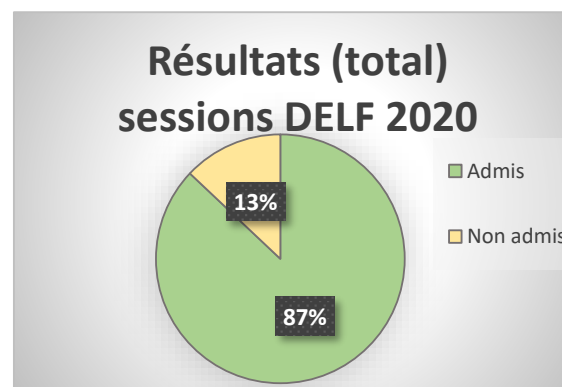

CENTRE FLE RESULTATS AUX TESTS ET CERTIFICATIONS (2019 et 2020)

I. Sessions DELF DALF Année 2019

Niveaux	Nbre sessions	Admis	Non admis	Total candidats	% réussite
A2	1	8	1	9	88,888889
B1	3	22	2	24	91,666667
B2	3	36	15	51	70,588235
Total (A2 à B2) :	7	66	18	84	78,571429
C1	1	10	3	13	76,923077
C2	1	3	1	4	75
Total :	9	79	22	101	78,217822

II. Sessions DELF DALF Année 2020

Niveaux	Nbre sessions	Admis	Non admis	Total candidats	% réussite
A2	2	21	3	24	87,5
B1	2	11	1	12	91,666667
B2	1	15	3	18	83,333333
Total :	5	47	7	54	87,037037

NOTE : L'augmentation du taux de réussite entre les sessions de 2019 et celles de 2020 est potentiellement due aux informations supplémentaires données lors de l'inscription et à l'orientation des candidats vers des sites internet et des ressources pour se préparer à ces épreuves.

CENTRE FLE RESULTATS AUX TESTS ET CERTIFICATIONS (2019 et 2020)

III. Tendance des âges des candidats - sessions DELF / DALF

Tranche d'âge des candidats	Nombre candidats 2019	Pourcentage 2019	Nombre candidats 2020	Pourcentage 2020	Total candidats 2019-20	Pourcentage 2019-20
16 - 25 ans	54	53,4653	11	20,37037	65	41,9354839
26 - 35 ans	28	27,7228	24	44,444444	52	33,5483871
36 - 45 ans	11	10,8911	14	25,925926	25	16,1290323
plus de 45 ans	8	7,92079	5	9,2592593	13	8,38709677

Tendance des âges des candidats aux sessions DELF DALF 2019 et 2020

NOTE : nous constatons grâce à ces données que les candidats aux sessions DELF DALF sont en grande majorité des grands adolescents et jeunes adultes de moins de 35 ans. Les moins de 25 ans s'inscrivent d'autant plus aux sessions DELF DALF que les 26-35 ans.