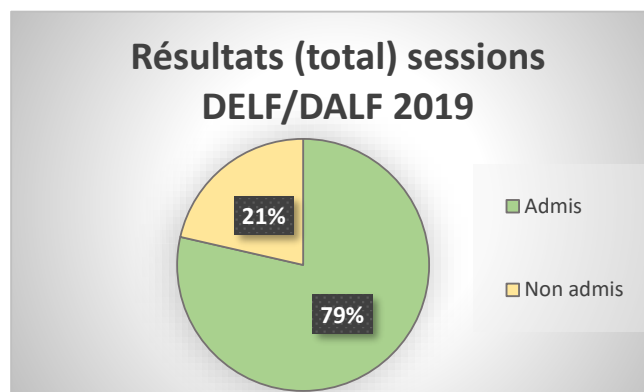

CENTRE FLE RESULTATS AUX TESTS ET CERTIFICATIONS (2019 et 2020)

I. Sessions DELF DALF Année 2019

Niveaux	Nbre sessions	Admis	Non admis	Total candidats	% réussite
A2	1	8	1	9	88,888889
B1	3	22	2	24	91,666667
B2	3	36	15	51	70,588235
Total (A2 à B2) :	7	66	18	84	78,571429
C1	1	10	3	13	76,923077
C2	1	3	1	4	75
Total :	9	79	22	101	78,217822

II. Sessions DELF DALF Année 2020

Niveaux	Nbre sessions	Admis	Non admis	Total candidats	% réussite
A2	2	21	3	24	87,5
B1	2	11	1	12	91,666667
B2	1	15	3	18	83,333333
Total :	5	47	7	54	87,037037

NOTE : L'augmentation du taux de réussite entre les sessions de 2019 et celles de 2020 est potentiellement due aux informations supplémentaires données lors de l'inscription et à l'orientation des candidats vers des sites internet et des ressources pour se préparer à ces épreuves.

CENTRE FLE RESULTATS AUX TESTS ET CERTIFICATIONS (2019 et 2020)

III. Tendance des âges des candidats - sessions DELF / DALF

Tranche d'âge des candidats	Nombre candidats 2019	Pourcentage 2019	Nombre candidats 2020	Pourcentage 2020	Total candidats 2019-20	Pourcentage 2019-20
16 - 25 ans	54	53,4653	11	20,37037	65	41,9354839
26 - 35 ans	28	27,7228	24	44,444444	52	33,5483871
36 - 45 ans	11	10,8911	14	25,925926	25	16,1290323
plus de 45 ans	8	7,92079	5	9,2592593	13	8,38709677

Tendance des âges des candidats aux sessions DELF DALF 2019 et 2020

NOTE : nous constatons grâce à ces données que les candidats aux sessions DELF DALF sont en grande majorité des grands adolescents et jeunes adultes de moins de 35 ans. Les moins de 25 ans s'inscrivent d'autant plus aux sessions DELF DALF que les 26-35 ans.